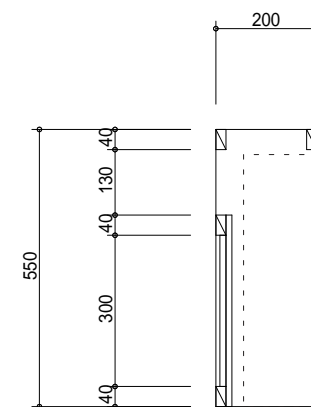

名 称	暖房器具目隠しBOX
素 材	FSCヒノキ集成材（尾鷲市有林産）
	FSCヒノキ無垢材（尾鷲市有林産）
仕 上	ウレタンクリア塗装
	羽目板WPC処理
金 物 関 係	脚部：アジャスター付
数 量	3台
備 考	

特 尾鷲市有林産ヒノキ無垢材及び集成材（上小節材以上）とする。

記

設 計	製 図	年 月 日 2017年10月24日	工 事 名 称	図 面 番 号
		縮 尺 1:15	図 面 名 称 暖房器具目隠しBOX	